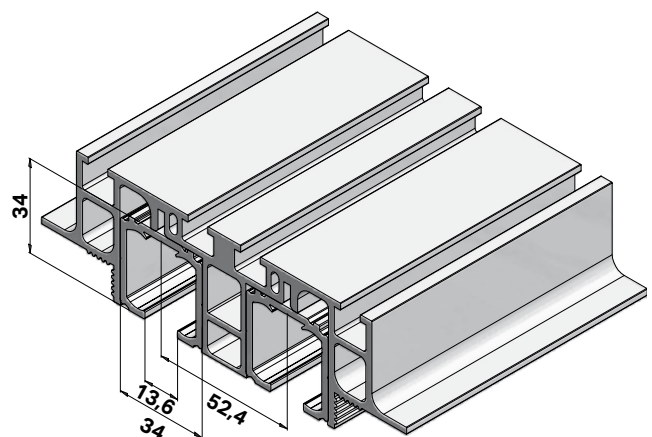

DVOUKŘÍDLÝ POSUV

PREMIUM

- materiál hliník
- maximální hmotnost dveří 100 kg

V ceně sada 2 vozíčků s tichým dorazem, vodící trn, 2 sady Vetro II + krytka Vetro II (v případě celoskleněných dveří), zapuštěné úchyty pro dřevo (v případě dřevěných dveří).